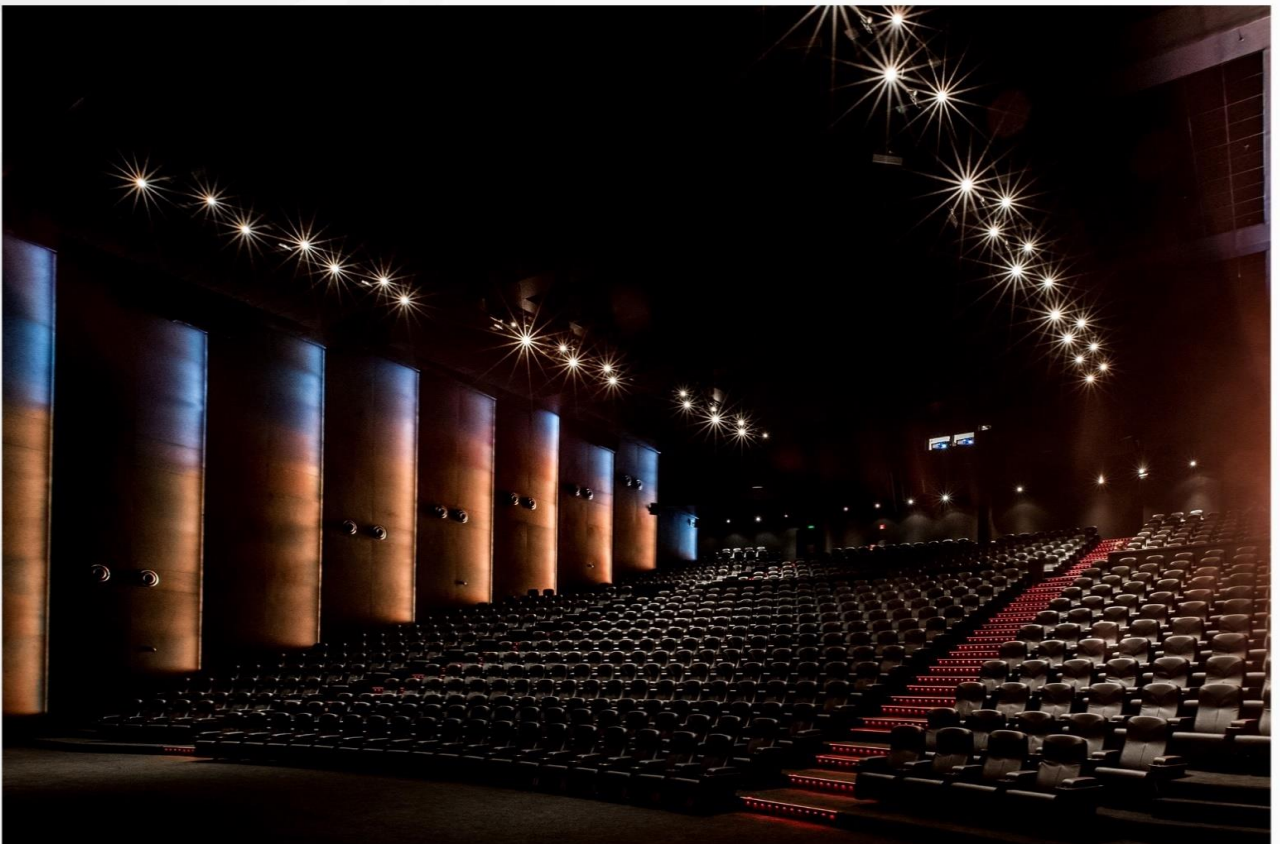

6 ΛΟΓΟΙ ΝΑ ΓΙΝΕΤΕ VILLAGERS

- Αναβαθμισμένη εμπειρία, με τη δύναμη της μεγάλης οθόνης
- Βραβευμένες οπτικοακουστικές υπηρεσίες
- Παρουσία στα πιο hot σημεία της πόλης, με εύκολη πρόσβαση
- Δυναμική αλληλεπίδραση με το κοινό
- Υπηρεσία catering
- Επιπλέον δυνατότητες, με την υποστήριξη των εταιρειών του Antenna Group:
  - Μουσική επένδυση από ραδιοφωνικούς σταθμούς
  - Παρουσία καταξιωμένων ατόμων/influencers
  - Προβολή σε έντυπα & μέσα